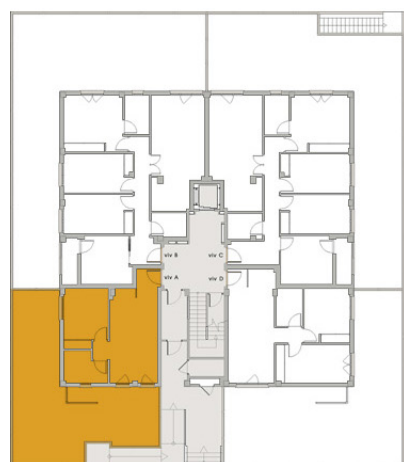

bloque 2.2.C
planta baja vivienda A

Residencial *GANTZA ABADIÑO* Bizitegia

ESTAR COMEDOR COCINA	1	21,53 m.2
DORMITORIO	2	11,09 m.2
PASO	3	1,34 m.2
BAÑO	4	5,48 m.2
TENEDERO	5	1,00 m.2
SUPERFICIE UTIL		40,44 m.2
SUP. CONSTRUIDA		53,27 m.2
SUP. TERRAZA		62,45 m.2